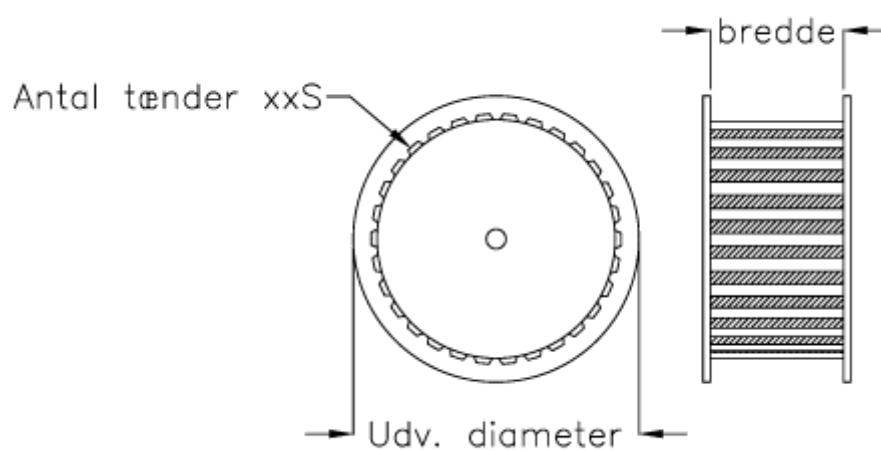

Varenummer: 603772624040  
Beskrivelse: Gates tandremskive PCGT 8M - 40S 62  
for taperbøsning 2012

## Mål

Antal tænder	= 40
Bredde	= 12-21-36-62
Middelmål	= 101.86
Type	= 8M - 40S - xx
Udvendig diameter	= 106.00